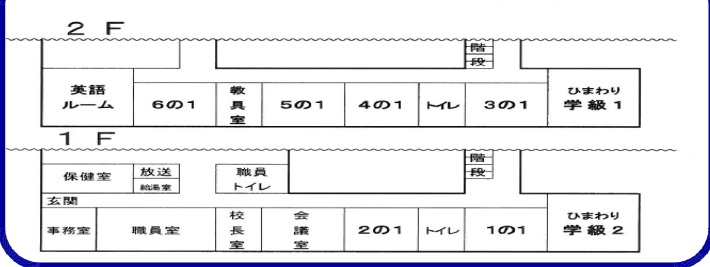

3月17日(木)卒業式
「ありがとう、さようなら」
19名の卒業生が学舎桜野小を
巣立ちました。

〈卒業記念作品梅林階段壁画完成〉

特別支援学級1学級増設「ひまわり1」「ひまわり2」としてスタート

昨年度より、一人ひとりの子どもの特性に応じた指導の充実をめざして取り組んできましたが、保護者の皆様方のご理解ご協力により、本年度10名の児童の入級で、1学級増設の2クラスの特別支援学級が設置されることとなりました。国語・算数を中心に個別の指導、個に応じた指導を一層充実していきたいと思っております。また、可也小学校に通級指導教室が設置され、本校より3名の児童が通級教室に通うこととなりました。保護者の皆様の温かいご理解ご支援をよろしくお願い致します。なお、平成28年度教室配置は以下のとおりです。

【新6年生のクラス編成について】

新6年生は、5年生の時「5の1」「5の2」の2クラスでした。新5年生は人数が多いこと、5年生から学習が難しくなること 結果「学力もしっかりつき、じっくり考える学習ができてきました。」ので、新6年生は、1つのクラスに戻します。6年生27名が一つになって、桜野小学校の最上級生として下級生を引っ張って欲しいと思います。

平成28年度 教室配置図

4月12日(火)第87回 入学式